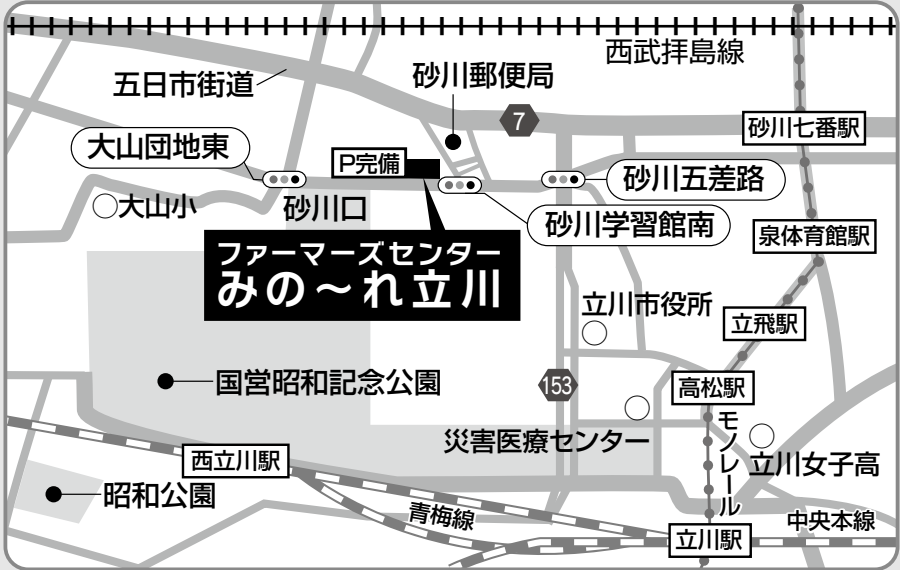

◎数に限りがございます。

みの〜れ立川 幸町店 限定

幸町店でお買上げて頂いた
お客様を対象に

3日間
限り!

1日先着150名様にプレゼント!!

ファーマーズセンター みの〜れ立川 TEL.042-538-7227

営業時間 10:00~18:00

みの〜れ立川 幸町店 TEL.042-535-3711

営業時間 9:30~16:30

年中無休
(年末年始
を除く)

※開催日の3日間 両店舗共に密接空間の回避のため、入場規制させていただく場合もございますので、ご理解とご協力の程よろしくお願い致します。

ファーマーズセンター みの〜れ立川 ご案内図

みの〜れ立川 幸町店 ご案内図