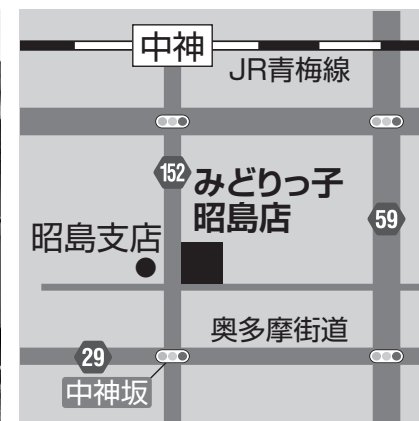

国立地区農産物直売所

〒186-0003 国立市富士見台1-12-9
☎042-505-7037

月～金曜日 / 14:00～17:00
土・日曜日・祝日 / 休業
JR南武線谷保駅から徒歩3分

みどりっ子 昭島店 (昭島地区農産物直売所)

〒196-0034 昭島市玉川町5-16-17
☎042-543-8989

月～金曜日 / 9:00～15:00
土・日曜日・祝日 / 休業
JR青梅線中神駅から徒歩10分